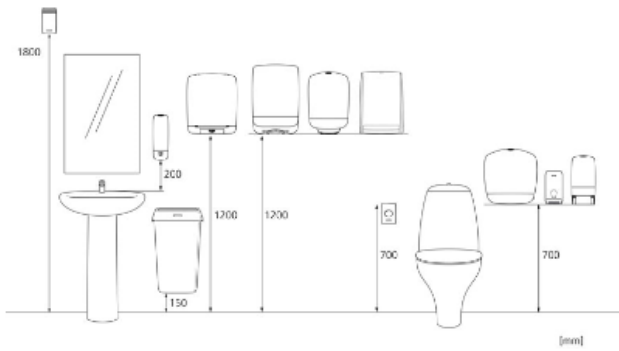

## Product / Consumer pack

x 94 mm

y 192 mm

z 80 mm

Black

0.235 kg

## Transport pallet

x 800 mm

y 2120 mm

z 1200 mm

960

332.18 kg

6414300104520

### Measurements and installing