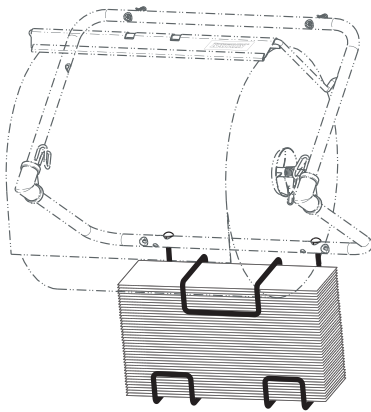

# 54961

KATRIN Wipe Holder Black Metal

**TO BE USED WITH:**

54930  
Katrin Wall Dispenser  
Black Metal

54909  
Katrin Floor Dispenser  
Black Metal