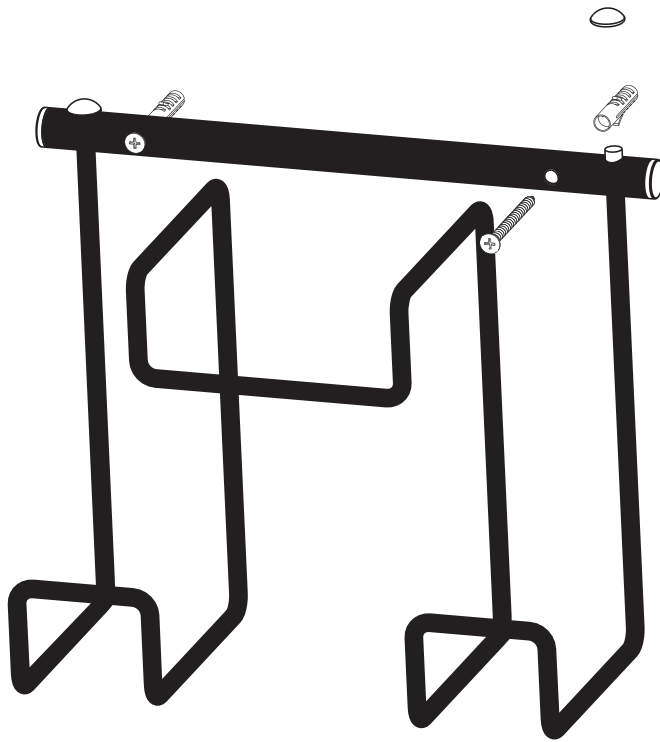

# 54961

KATRIN Wipe Holder Black Metal

**TO BE USED WITH:**

54930  
Katrin Wall Dispenser  
Black Metal

54909  
Katrin Floor Dispenser  
Black Metal