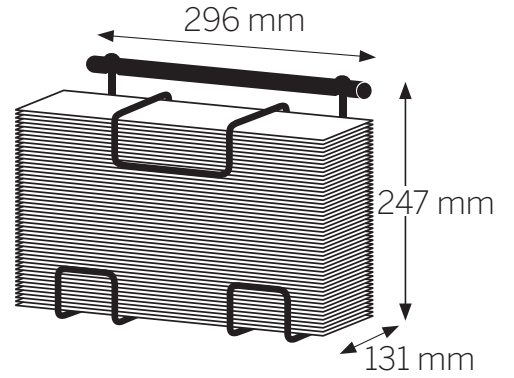

# 54961

KATRIN Wipe Holder Black Metal

**TO BE USED WITH:**

54930  
Katrin Wall Dispenser  
Black Metal

54909  
Katrin Floor Dispenser  
Black Metal